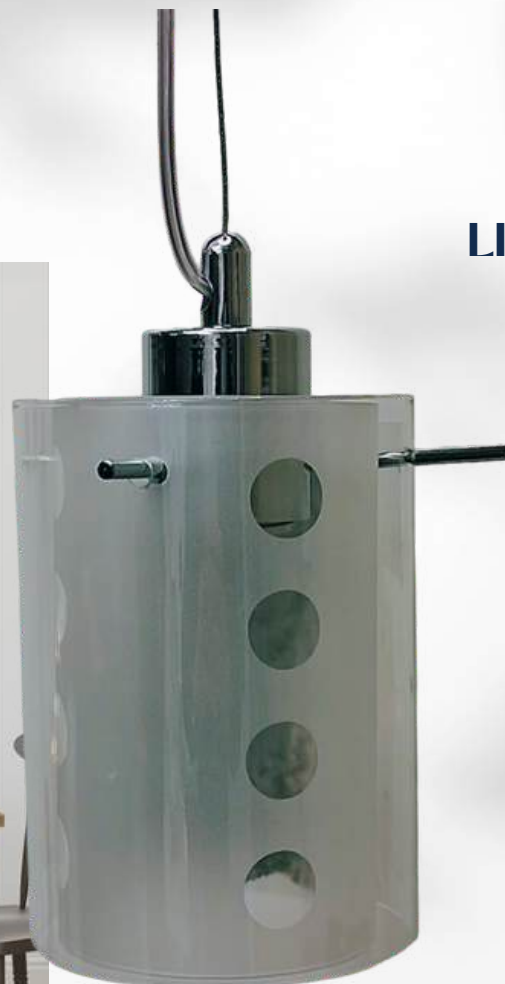

Led integrado 5w x 4
Medida: Base 75 X 12 cm

Victoria

Lámpara G9

LI-0133-P1

LI-0133-P4

LI-0133-P2

Carmen

Lámpara E27

Look

Led integrado 6w

LK-L1-BC

LK-L1-NE

LK-L2-BC

LK-K3-NE

Look

Led integrado 6w