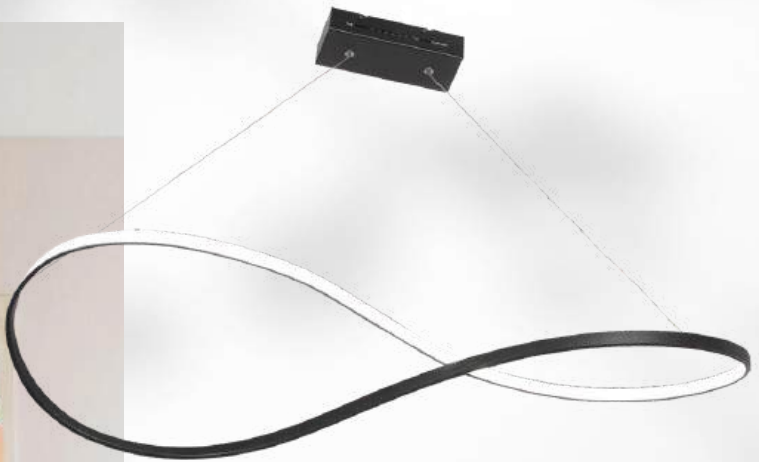

VN-0100-CO

**L:97 A:40 CM
POTENCIA 30W
GRIS NEGRO**

VN-0101-CO

**L:80 A:28 CM
POTENCIA 24W
GRIS NEGRO**

Infinito

VN-0102-AP

**L:58 A:17 CM
POTENCIA 15W
GRIS NEGRO**

Arco