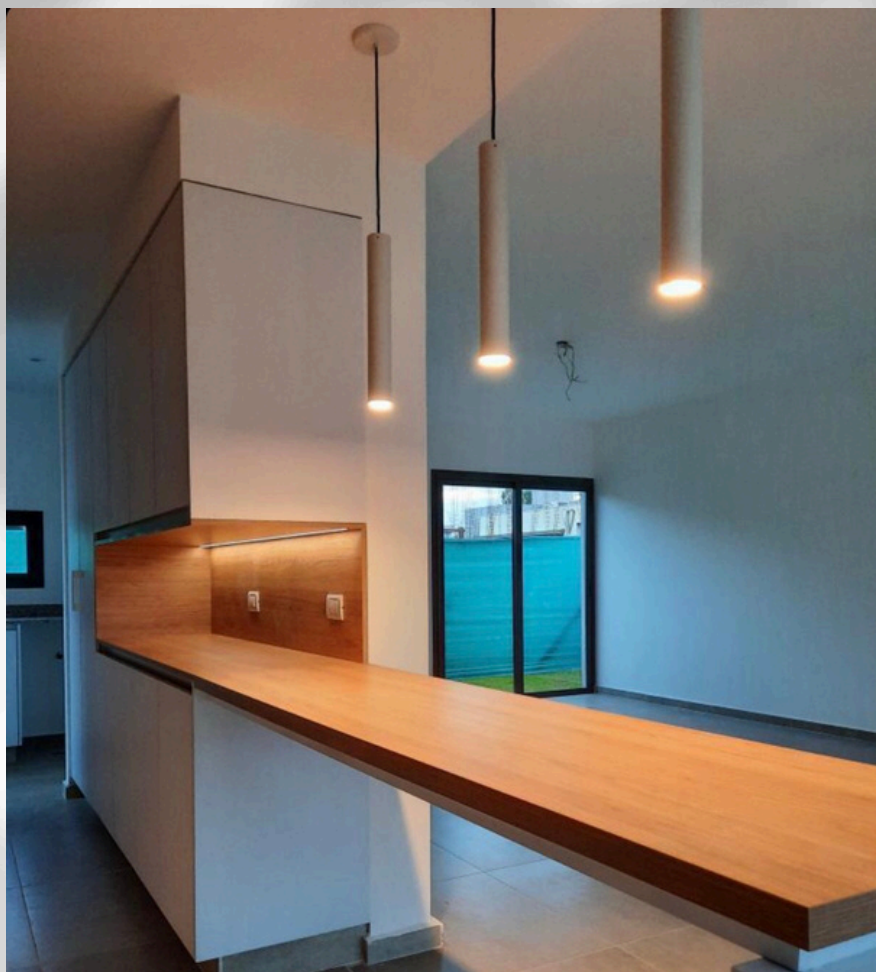

TE-0010
TE-0015
TE-0020
TE-0025
TE-0040