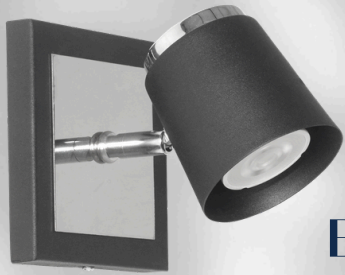

Berna

Lámpara GU10
Detalle en cromo
BC - Ne

BE-L1-BC

BE-L1-NE