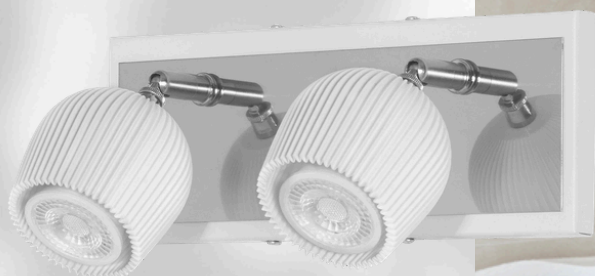

Agus

LÍNEA SUSTENTABLE
Tulipa impresión 3D
Lámpara GU10
Bc - Ne

AG-D2-BB